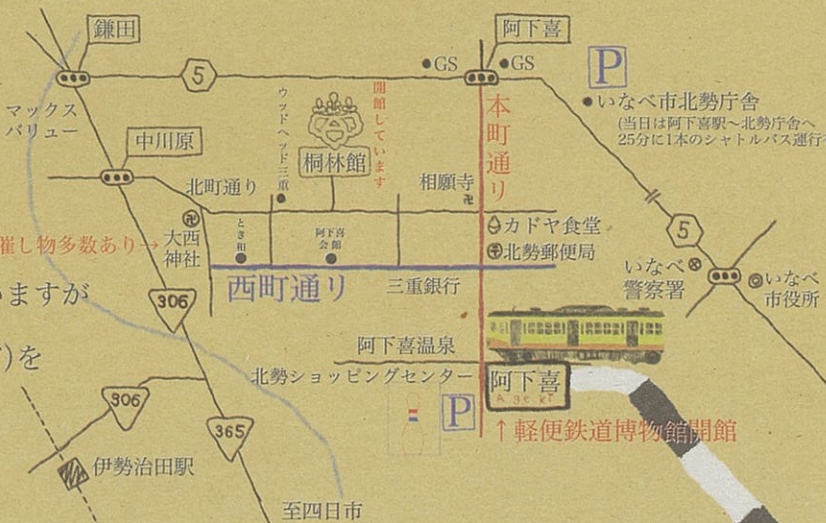

東名阪自動車道

桑名インター下車 約40分

【駐車場】

Pの場所で駐車場をご用意していますが台数に限りがありますので、公共交通機関(三岐鉄道北勢線など)をご利用下さい。

【北勢線でお越しの方】

西桑名駅~阿下喜駅 約46分

麻生田
Asouta

馬道
Umeda